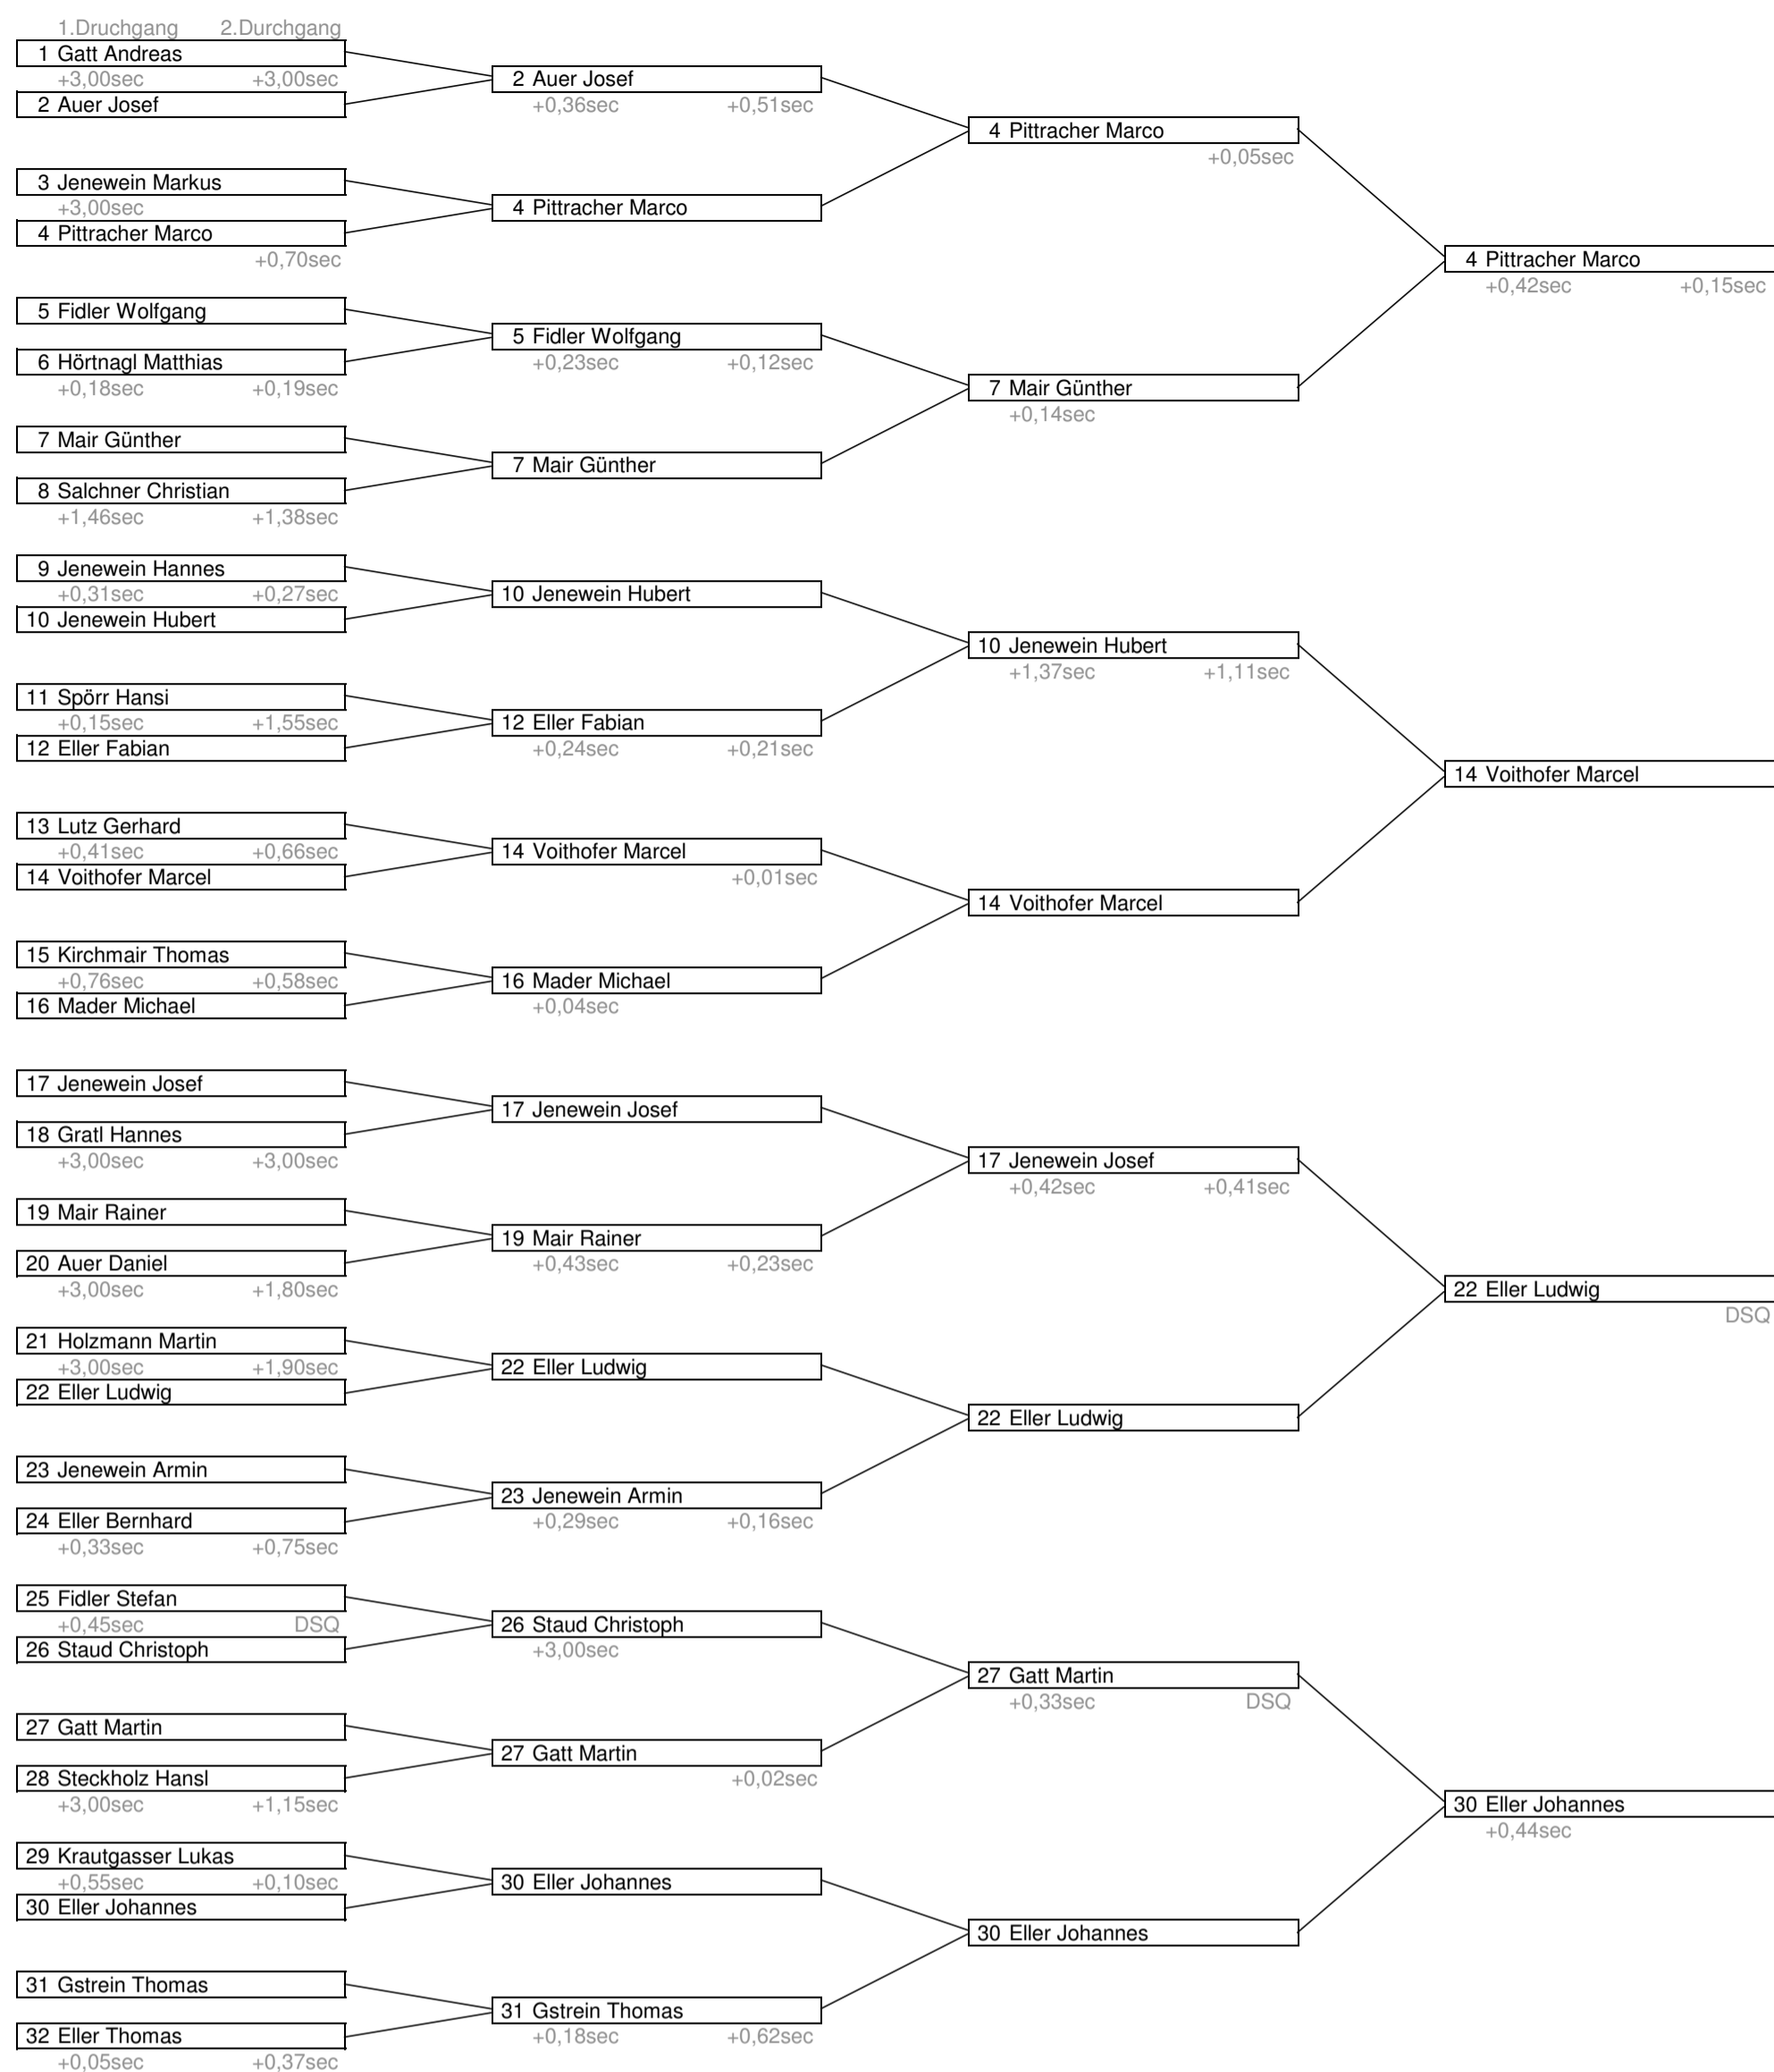

## Rennen um Platz 1

14 Voithofer Marcel
+0,04sec
30 Eller Johannes
+0,63sec

## Rennen um Platz 3

4 Pittracher Marco
+0,38sec +0,22sec
22 Eller Ludwig