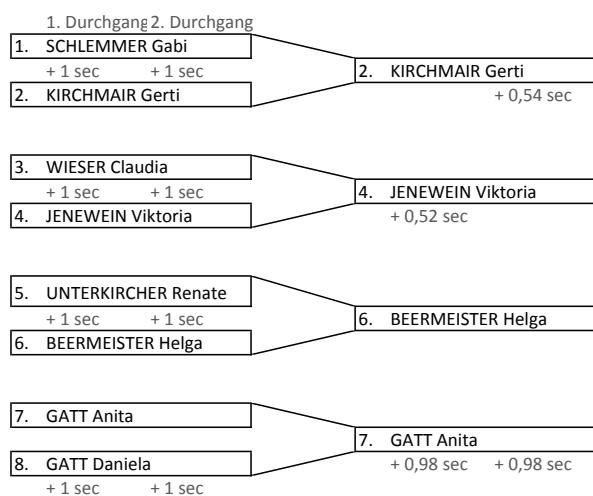

2. Tälervergleich 2013 - Vals-Schmirn - Erwachsene

Damen

Rennen um Platz 1

Ergebnisliste

1. BEERMEISTER Helga
2. JENEWEIN Viktoria
3. KIRCHMAIR Gerti
4. GATT Anita

Rennen um Platz 3

Herren

Ergebnisliste

1. PITTRACHER Marco
2. ELLER Bernhard
3. HÖRTNAGL Matthias
4. JENEWEIN Markus

Rennen um Platz 1

Rennen um Platz 3